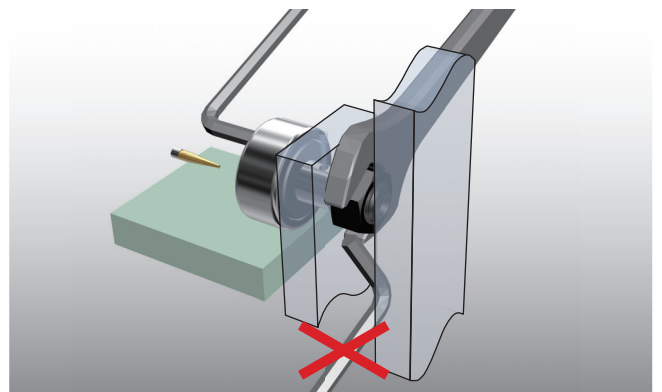

グリースニップル付きカムフォロア

CF-AB

スタッド頭部、ねじ側の両側の六角穴にグリースニップル取り付け済

● 作業時間の短縮

従来品は治具を製作して埋め栓やグリースニップルを装着する必要がありました。CF-AB形はグリースニップルが両側に取り付けられているため、箱から出してすぐに使用できます。

● 取付、メンテナンスが容易

六角レンチを利用して、スタッドの頭部側、ねじ部側のどちら側からでも固定することができ、両方向から給脂も可能です。取付けスペースを気にせずに取付け及びメンテナンスが可能のため、作業効率が向上します。

スタッド頭部側が干渉する場合

スタッドねじ部側が干渉する場合

● 製品の集約、置換えが可能 (寸法互換)

スタッド溝タイプ (CF)、六角穴付きタイプ (CF-A、CF-B) をCF-ABタイプに集約できます。グリースニップルが六角穴の内部に組み込む構造のため、ニップルが飛び出すことなく従来品からの置換えが可能です。

注) CF-AB形は12番～30-2番までの対応となります。

呼び形番の構成例

その他ラインナップ

THKでは六角穴付きカムフォロア、六角穴付き偏心カムフォロア以外に以下のカムフォロアを用意しております。

● 給脂タップ穴付きカムフォロアCFT形

普及形カムフォロアのスタッド頭部とねじ部に配管用タップ加工を施したカムフォロアです。給脂の集中配管が必要な箇所に最適なカムフォロアです。

● 簡易取付け形カムフォロアCF-SFU形

取付けの簡素化を図るために、スタッド部に段加工を施し、ねじにて固定可能なタイプです。スタッド締結スペースのない装置に最適です。

CF-SFU形はシール付きのみをご用意しています。

● 外輪コンパクト形カムフォロアCFS形

極めて細いニードルローラーが組込まれています。スタッド径に対して外輪外径が非常に小さいので、コンパクトな設計が可能です。

● スラストボール入りカムフォロアCFN形

普及形カムフォロアの内部にスラスト負荷ボールが組込まれているカムフォロアです。過酷な高速カム機構などの使用において、取付誤差によるスラスト荷重がかかり異常摩耗を起こす場合に効果があります。