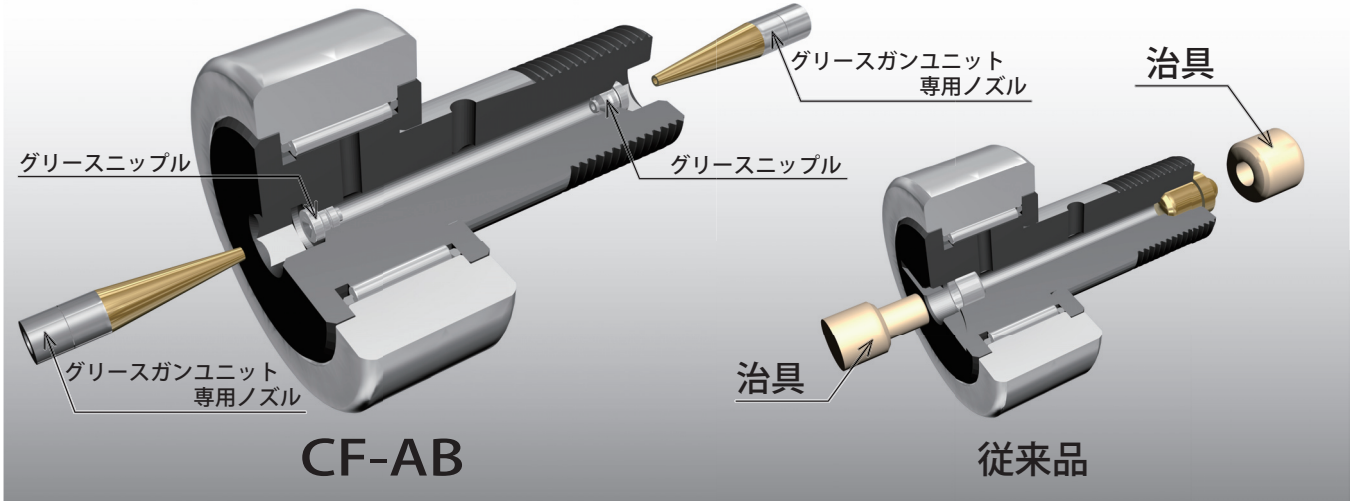

グリースニップル付きカムフォロア

CF-AB

スタッド頭部、ねじ側の両側の六角穴にグリースニップル取り付け済

● 作業時間の短縮

従来品は治具を製作して埋め栓やグリースニップルを装着する必要がありました。CF-AB形はグリースニップルが両側に取り付けられているため、箱から出してすぐに使用できます。

● 取付、メンテナンスが容易

六角レンチを利用して、スタッドの頭部側、ねじ部側のどちら側からでも固定することができ、両方向から給脂も可能です。取付けスペースを気にせずに取付け及びメンテナンスが可能のため、作業効率が向上します。

スタッド頭部側が干渉する場合

スタッドねじ部側が干渉する場合

● 製品の集約、置換えが可能 (寸法互換)

スタッド溝タイプ (CF)、六角穴付きタイプ (CF-A、CF-B) をCF-ABタイプに集約できます。グリースニップルが六角穴の内部に組み込む構造のため、ニップルが飛び出すことなく従来品からの置換えが可能です。

注) CF-AB形は12番～30-2番までの対応となります。

呼び形番の構成例

その他ラインナップ

THKでは六角穴付きカムフォロア、六角穴付き偏心カムフォロア以外に以下のカムフォロアを用意しております。

● 給脂タップ穴付きカムフォロアCFT形

普及形カムフォロアのスタッド頭部とねじ部に配管用タップ加工を施したカムフォロアです。給脂の集中配管が必要な箇所に最適なカムフォロアです。

● 簡易取付け形カムフォロアCF-SFU形

取付けの簡素化を図るために、スタッド部に段加工を施し、ねじにて固定可能なタイプです。スタッド締結スペースのない装置に最適です。

CF-SFU形はシール付きのみをご用意しています。

● 外輪コンパクト形カムフォロアCFS形

極めて細いニードルローラーが組込まれています。スタッド径に対して外輪外径が非常に小さいので、コンパクトな設計が可能です。

● スラストボール入りカムフォロアCFN形

普及形カムフォロアの内部にスラスト負荷ボールが組込まれているカムフォロアです。過酷な高速カム機構などの使用において、取付誤差によるスラスト荷重がかかり異常摩耗を起こす場合に効果があります。