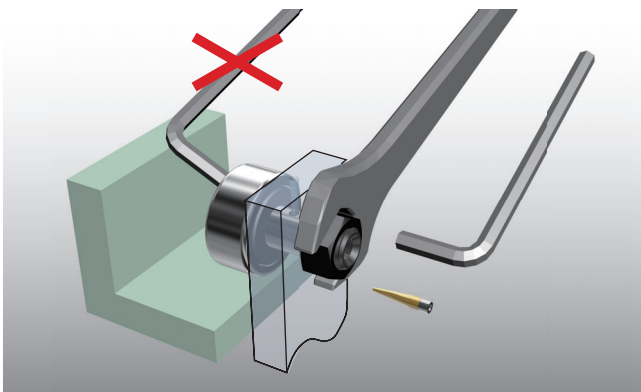

グリースニップル付きカムフォロア

CF-AB

スタッド頭部、ねじ側の両側の六角穴にグリースニップル取り付け済

● 作業時間の短縮

従来品は治具を製作して埋め栓やグリースニップルを装着する必要がありました。CF-AB形はグリースニップルが両側に取り付けられているため、箱から出してすぐに使用できます。

● 取付、メンテナンスが容易

六角レンチを利用して、スタッドの頭部側、ねじ部側のどちら側からでも固定することができ、両方向から給脂も可能です。取付けスペースを気にせずに取付け及びメンテナンスが可能のため、作業効率が向上します。

スタッド頭部側が干渉する場合

スタッドねじ部側が干渉する場合

● 製品の集約、置換えが可能 (寸法互換)

スタッド溝タイプ (CF)、六角穴付きタイプ (CF-A、CF-B) をCF-ABタイプに集約できます。グリースニップルが六角穴の内部に組み込む構造のため、ニップルが飛び出すことなく従来品からの置換えが可能です。

注) CF-AB形は12番～30-2番までの対応となります。

呼び形番の構成例

その他ラインナップ

THKでは六角穴付きカムフォロア、六角穴付き偏心カムフォロア以外に以下のカムフォロアを用意しております。

● 給脂タップ穴付きカムフォロアCFT形

普及形カムフォロアのスタッド頭部とねじ部に配管用タップ加工を施したカムフォロアです。給脂の集中配管が必要な箇所に最適なカムフォロアです。

● 簡易取付け形カムフォロアCF-SFU形

取付けの簡素化を図るために、スタッド部に段加工を施し、ねじにて固定可能なタイプです。スタッド締結スペースのない装置に最適です。

CF-SFU形はシール付きのみをご用意しています。

● 外輪コンパクト形カムフォロアCFS形

極めて細いニードルローラーが組込まれています。スタッド径に対して外輪外径が非常に小さいので、コンパクトな設計が可能です。

● スラストボール入りカムフォロアCFN形

普及形カムフォロアの内部にスラスト負荷ボールが組込まれているカムフォロアです。過酷な高速カム機構などの使用において、取付誤差によるスラスト荷重がかかり異常摩耗を起こす場合に効果があります。