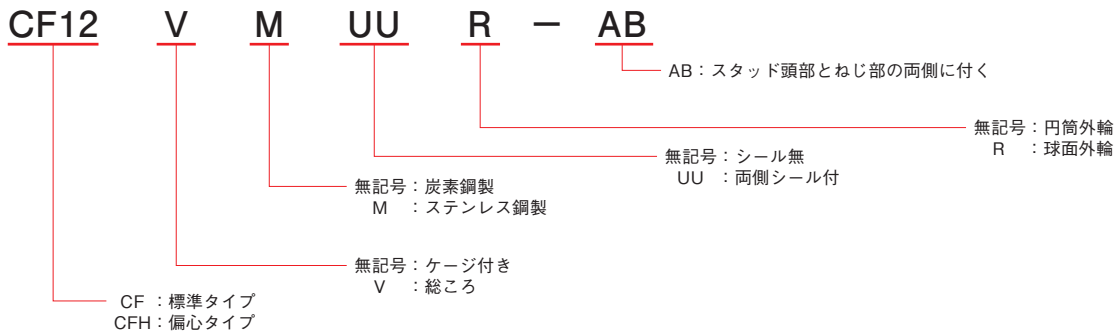

スタッド頭部側が干渉する場合

スタッドねじ部側が干渉する場合

● 製品の集約、置換えが可能 (寸法互換)

スタッド溝タイプ (CF)、六角穴付きタイプ (CF-A、CF-B) をCF-ABタイプに集約できます。グリースニップルが六角穴の内部に組み込む構造のため、ニップルが飛び出すことなく従来品からの置換えが可能です。

注) CF-AB形は12番～30-2番までの対応となります。

呼び形番の構成例

その他ラインナップ